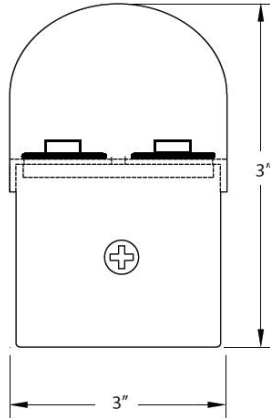

3" Wide Body