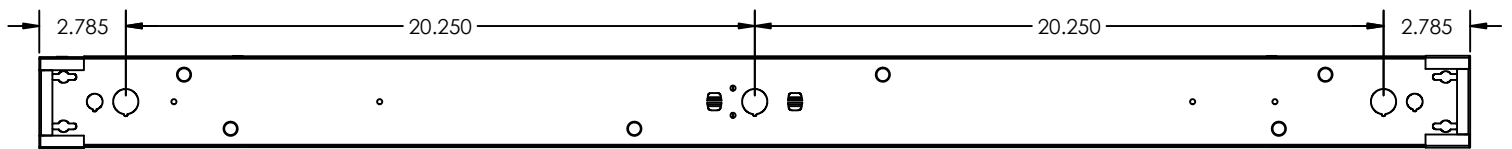

### DIMENSIONS

Narrow Body 2" width

24L - 24"L x 2"W x 2.6"H

46L - 46"L x 2"W x 2.6"H

92L - 92"L x 2"W x 2.6"H

Wide Body 3" width

24L - 24"L x 3"W x 3"H

46L - 46"L x 3"W x 3"H

#### End View

2" Wide Body

3" Wide Body

Custom Finishes Available

24L

46L

92L

**PHOTOMETRIC**