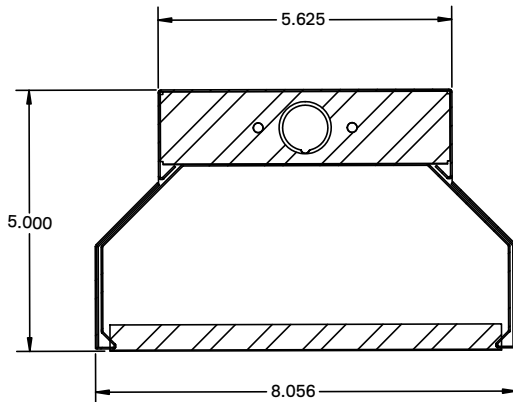

### DIMENSIONS

48L - 48"L x 6"W x 5.25"H  
96L - 96"L x 6"W x 5.25"H

### DRAWINGS & IMAGES

48"

96"

End

**PHOTOMETRICS**

**48" - LVS648LY48WDMV40KWH**

**Zonal Lumen Summary**

Zone	Lumens	% Luminaire
0-30	1,929.3	47.8%
0-40	2,925.9	72.5%
0-60	3,952.2	97.9%
60-90	84.2	2.1%
70-100	12.2	0.3%
90-120	0.0	0%
0-90	4,036.5	100%
90-180	0.0	0%
0-180	4,036.5	100%