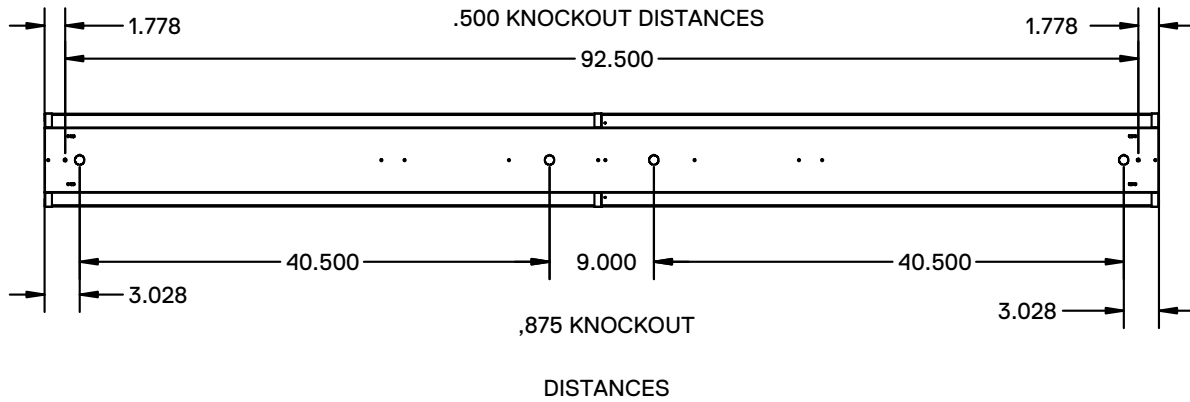

### DIMENSIONS

48L - 48"L x 6"W x 5.25"H  
96L - 96"L x 6"W x 5.25"H

### DRAWINGS & IMAGES

48"

96"

End

**PHOTOMETRICS**

**48" - LVS648LY48WDMV40KWH**

**Zonal Lumen Summary**

Zone	Lumens	% Luminaire
0-30	1,929.3	47.8%
0-40	2,925.9	72.5%
0-60	3,952.2	97.9%
60-90	84.2	2.1%
70-100	12.2	0.3%
90-120	0.0	0%
0-90	4,036.5	100%
90-180	0.0	0%
0-180	4,036.5	100%