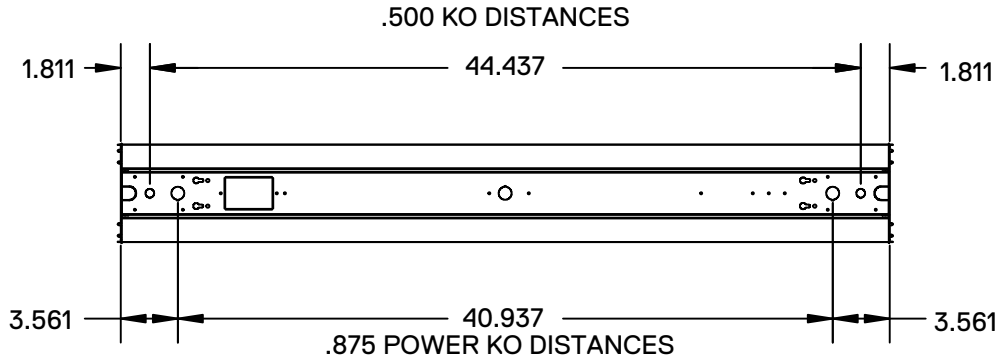

### DIMENSIONS

48L - 48"L x 6"W x 5.25"H  
96L - 96"L x 6"W x 5.25"H

### DRAWINGS & IMAGES

48"

96"

End

**PHOTOMETRICS**

**48" - LVS648LY48WDMV40KWH**

**Zonal Lumen Summary**

Zone	Lumens	% Luminaire
0-30	1,929.3	47.8%
0-40	2,925.9	72.5%
0-60	3,952.2	97.9%
60-90	84.2	2.1%
70-100	12.2	0.3%
90-120	0.0	0%
0-90	4,036.5	100%
90-180	0.0	0%
0-180	4,036.5	100%