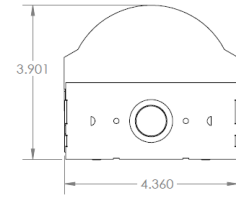

## PRODUCT DIMENSIONS

**CRSF (Flat Lens)**

**CRSD (Dome Lens)**

**CRSR (Round Lens)**

### 4ft Dimensions