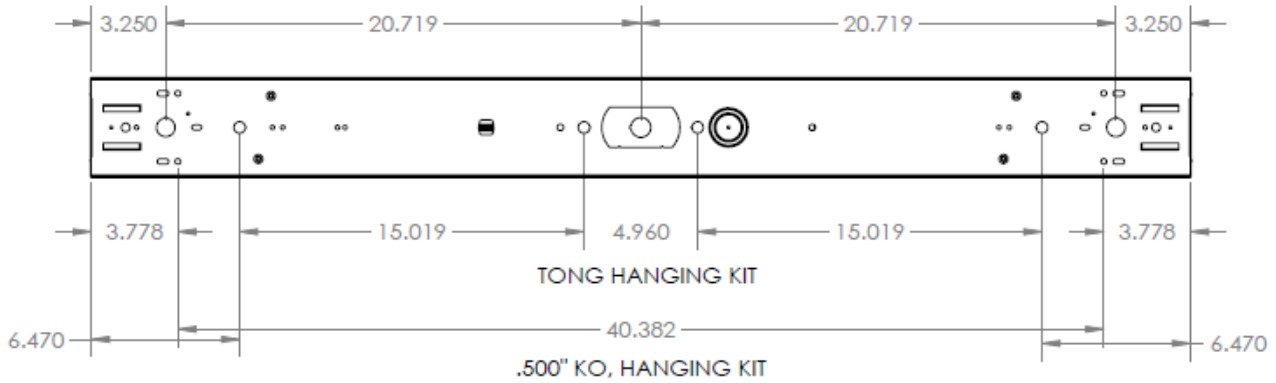

## PRODUCT DIMENSIONS

**CRSF (Flat Lens)**

**CRSD (Dome Lens)**

**CRSR (Round Lens)**

### 4ft Dimensions