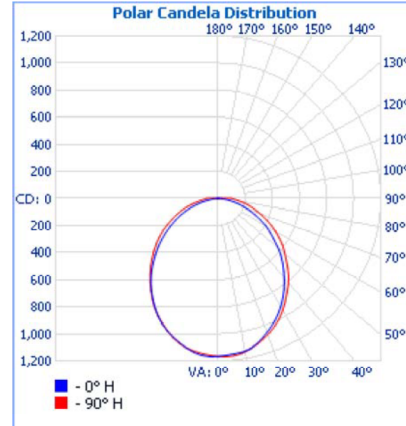

48L Back

End

PHOTOMETRICS

207FR224LS28W3100LDMV40K

Zonal Lumen Summary

Zone	Lumens	% Luminaire
0-30	885.0	28.3%
0-40	1,423.3	45.5%
0-60	2,432.4	77.8%
60-90	678.7	21.7%
70-100	335.2	10.7%
90-120	15.5	0.5%
0-90	3,111.1	99.5%
90-180	15.5	0.5%
0-180	3,126.6	100%

207FR248LS57W6300LDMV40K

Zonal Lumen Summary

Zone	Lumens	% Luminaire
0-30	1,792.0	28.4%
0-40	2,884.3	45.7%
0-60	4,925.8	78.1%
60-90	1,355.8	21.5%
70-100	661.0	10.5%
90-120	29.2	0.5%
0-90	6,281.6	99.5%
90-180	29.2	0.5%
0-180	6,310.8	100%