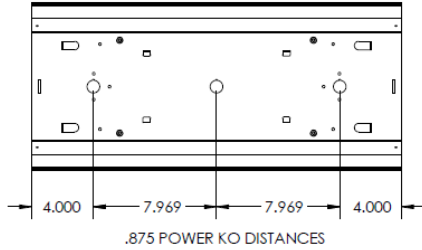

DRAWINGS & IMAGES

224L - 24"L X 11.25"W

(2) END - 11.25"W

424L - 24"L X 15.20"W

(4) END - 15.20"W

248L - 48 "L X 11.25"W

448L - 48 "L X 15.20"W

LENS OPTIONS