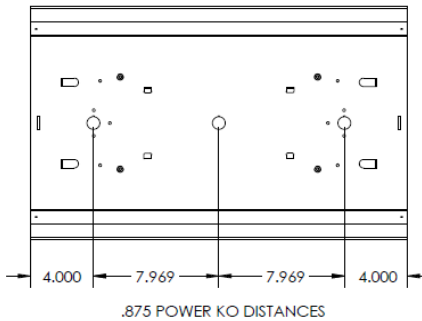

DRAWINGS & IMAGES

224L - 24"L X 11.25"W

(2) END - 11.25"W

424L - 24"L X 15.20"W

(4) END - 15.20"W

248L - 48 "L X 11.25"W

448L - 48 "L X 15.20"W

LENS OPTIONS