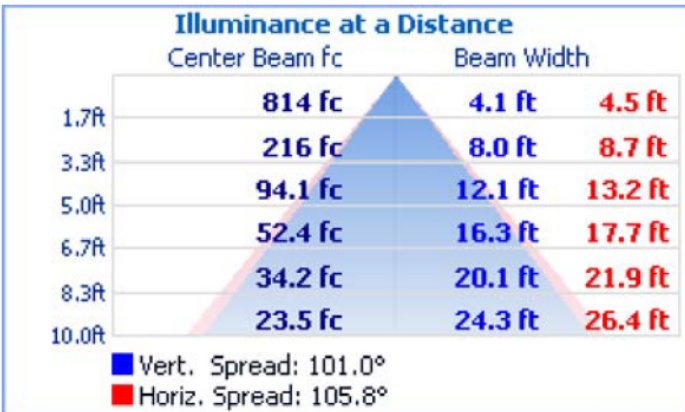

48L Back

End

PHOTOMETRICS

207FR224LS28W3100LDMV40K

Zonal Lumen Summary

Zone	Lumens	% Luminaire
0-30	885.0	28.3%
0-40	1,423.3	45.5%
0-60	2,432.4	77.8%
60-90	678.7	21.7%
70-100	335.2	10.7%
90-120	15.5	0.5%
0-90	3,111.1	99.5%
90-180	15.5	0.5%
0-180	3,126.6	100%

207FR248LS57W6300LDMV40K

Zonal Lumen Summary

Zone	Lumens	% Luminaire
0-30	1,792.0	28.4%
0-40	2,884.3	45.7%
0-60	4,925.8	78.1%
60-90	1,355.8	21.5%
70-100	661.0	10.5%
90-120	29.2	0.5%
0-90	6,281.6	99.5%
90-180	29.2	0.5%
0-180	6,310.8	100%