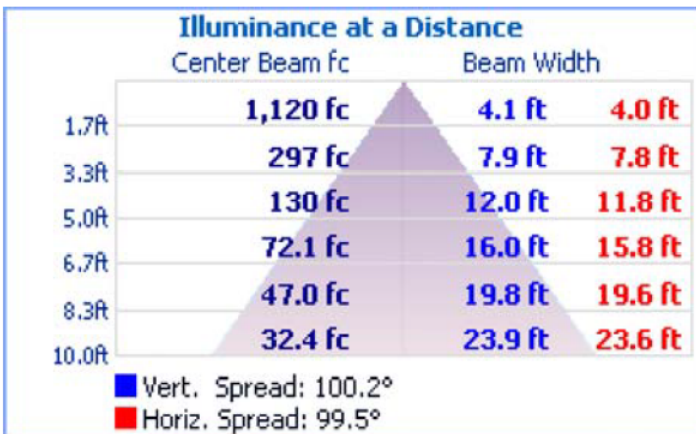

207FR448LS65W8100LDMV40K

Zonal Lumen Summary

Zone	Lumens	% Luminaire
0-30	2,426.2	29.8%
0-40	3,883.8	47.8%
0-60	6,525.0	80.3%
60-90	1,590.0	19.6%
70-100	713.5	8.8%
90-120	13.8	0.2%
0-90	8,115.0	99.8%
90-180	13.8	0.2%
0-180	8,128.8	100%