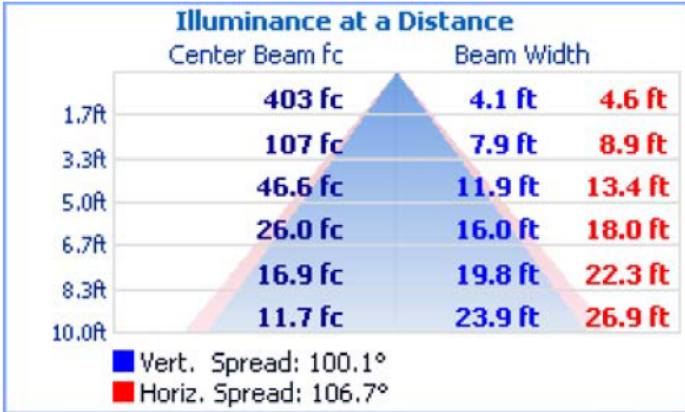

48L Back

End

PHOTOMETRICS

207FR224LS28W3100LDMV40K

Zonal Lumen Summary

Zone	Lumens	% Luminaire
0-30	885.0	28.3%
0-40	1,423.3	45.5%
0-60	2,432.4	77.8%
60-90	678.7	21.7%
70-100	335.2	10.7%
90-120	15.5	0.5%
0-90	3,111.1	99.5%
90-180	15.5	0.5%
0-180	3,126.6	100%