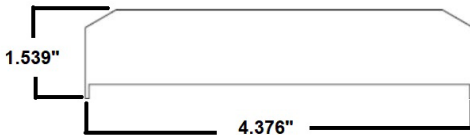

RKBCF - (Flat Lens)

RKBCD - (Dome Lens)

RKBCR - (Round Lens)

FEATURES & BENEFITS

- Flat Lens, Dome Lens or Rounded Lens
- Size: 4FT: 4.25"W x 48"L
8FT: 4.25"W x 96"L

DIMENSIONS

Side View

RKBCF