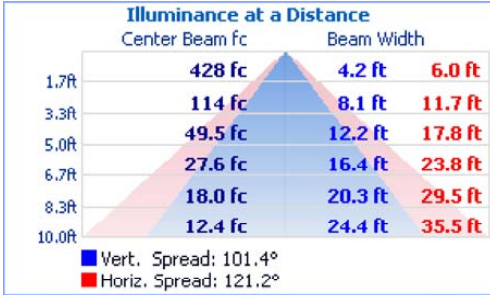

PHOTOMETRICS

22L - DFUCLL22LF28W3350LDMV40K

Zonal Lumen Summary

Zone	Lumens	% Luminaire
0-30	931.7	27.1%
0-40	1,515.4	44.1%
0-60	2,666.7	77.5%
60-90	772.1	22.4%
70-100	340.2	9.9%
90-120	0.7	0%
0-90	3,438.8	100%
90-180	0.7	0%
0-180	3,439.5	100%

24L - DFUCLL24LF57W7800LDMV40K