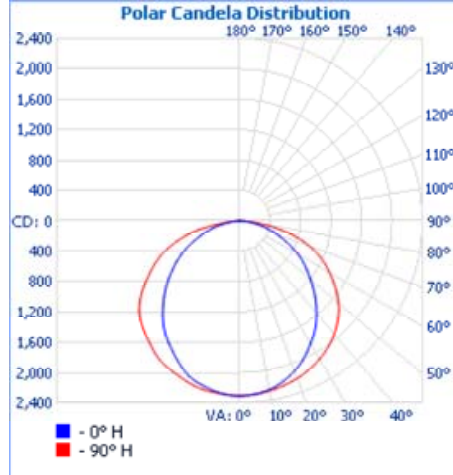

Zone	Lumens	% Luminaire
0-30	931.7	27.1%
0-40	1,515.4	44.1%
0-60	2,666.7	77.5%
60-90	772.1	22.4%
70-100	340.2	9.9%
90-120	0.7	0%
0-90	3,438.8	100%
90-180	0.7	0%
0-180	3,439.5	100%

24L - DFUCLL24LF57W7800LDMV40K