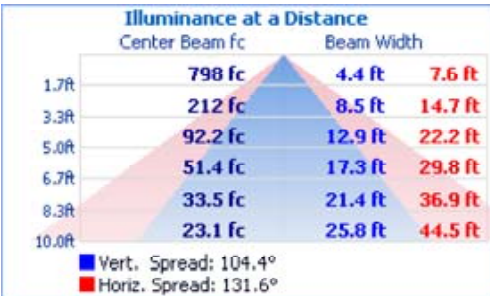

Zone	Lumens	% Luminaire
0-30	931.7	27.1%
0-40	1,515.4	44.1%
0-60	2,666.7	77.5%
60-90	772.1	22.4%
70-100	340.2	9.9%
90-120	0.7	0%
0-90	3,438.8	100%
90-180	0.7	0%
0-180	3,439.5	100%

24L - DFUCLL24LF57W7800LDMV40K