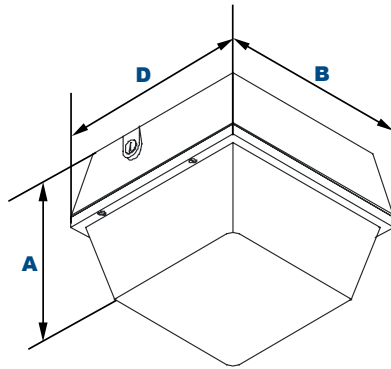

### DIMENSIONS

12.4"L x 12.4"W x 8.63"H

**DRAWINGS & IMAGES**

- Width (D)** 12<sup>3</sup>/<sub>8</sub>" (314mm)
- Length (B)** 12<sup>3</sup>/<sub>8</sub>" (314mm)
- Height (A)** 8<sup>5</sup>/<sub>8</sub>" (219mm)

**PHOTOMETRICS**

**Type V**  
Grid in MH  
MH=10 Feet