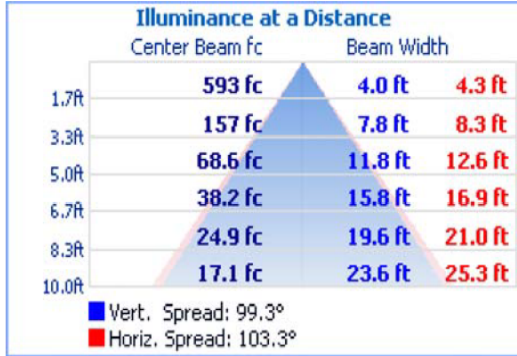

PHOTOMETRICS

2X2- LXT22LZ36W4200LDMV40K

Zonal Lumen Summary

Zone	Lumens	% Luminaire
0-30	1,293.1	30.5%
0-40	2,075.8	49%
0-60	3,484.3	82.3%
60-90	750.6	17.7%
70-100	301.8	7.1%
90-120	0.6	0%
0-90	4,234.9	100%
90-180	0.6	0%
0-180	4,235.4	100%