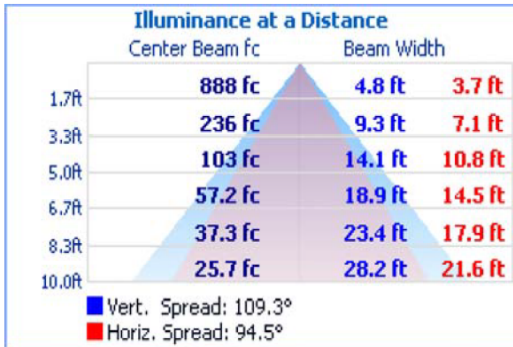

Zone	Lumens	% Luminaire
0-30	1,293.1	30.5%
0-40	2,075.8	49%
0-60	3,484.3	82.3%
60-90	750.6	17.7%
70-100	301.8	7.1%
90-120	0.6	0%
0-90	4,234.9	100%
90-180	0.6	0%
0-180	4,235.4	100%

2X4- LXT24LZ50W6450LDMV40K