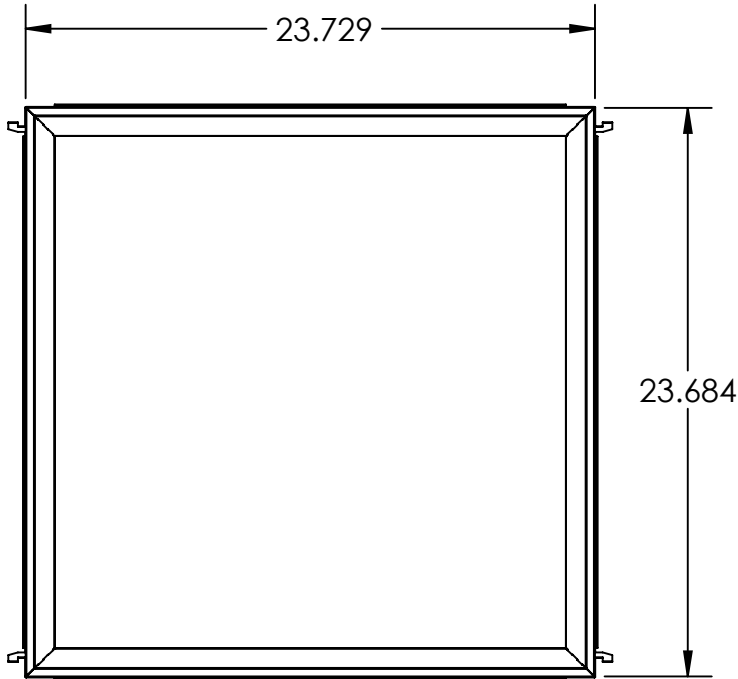

DRAWINGS & IMAGES

2x2 Back