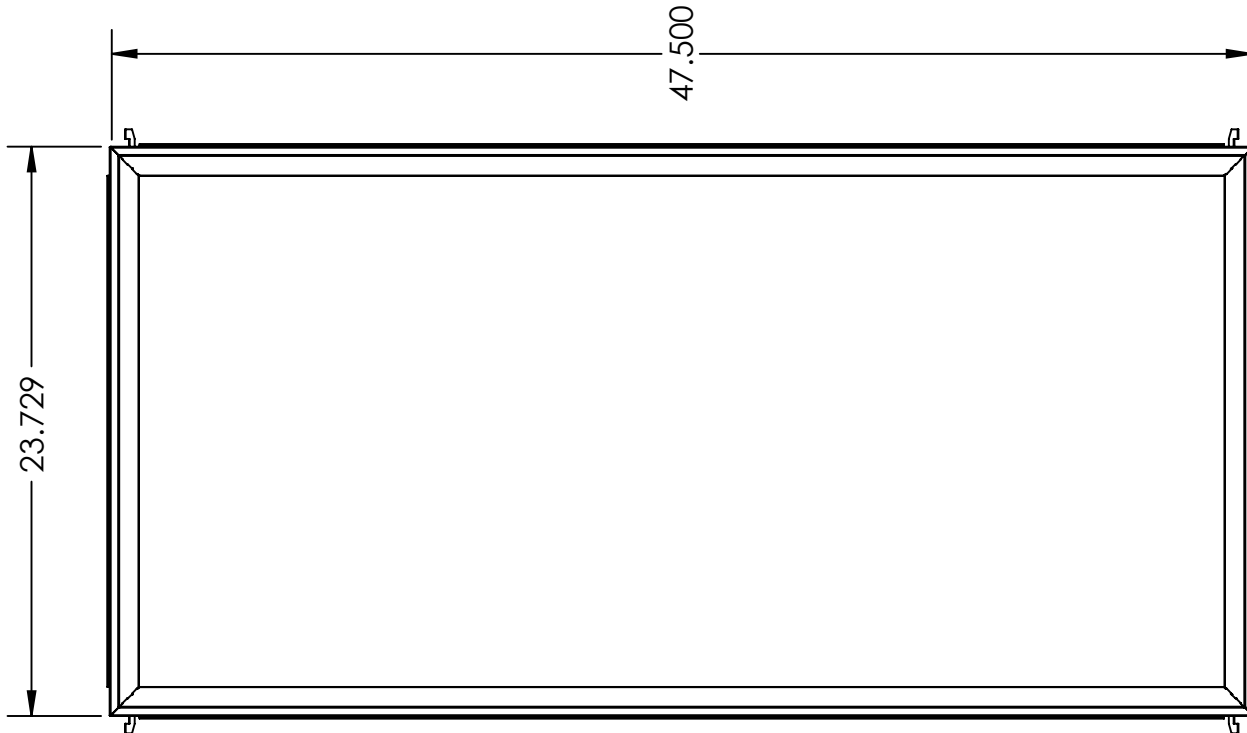

2x4 Back

2x4 End