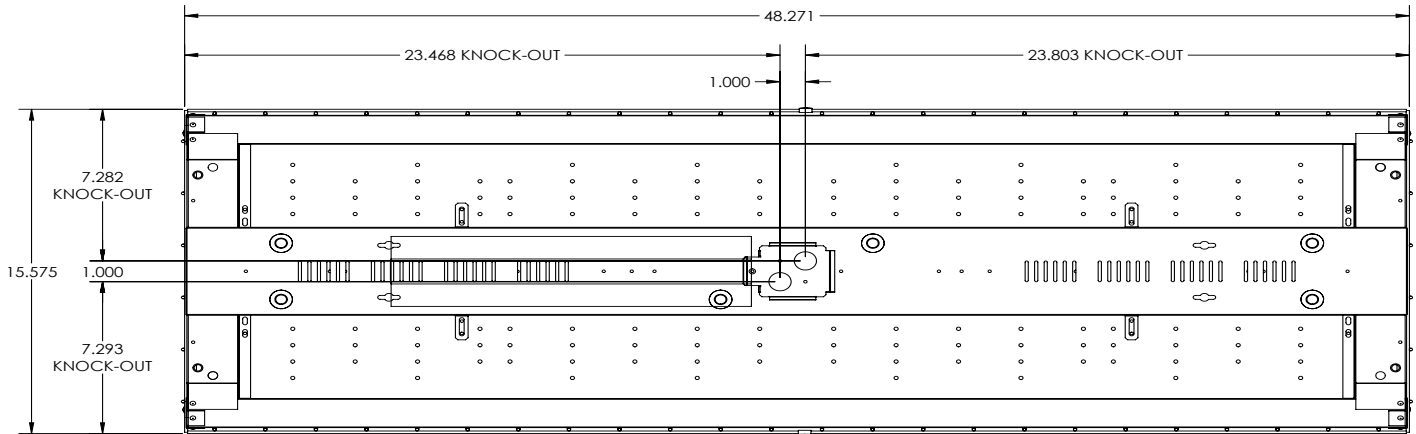

DRAWINGS & IMAGES

Back - 48"